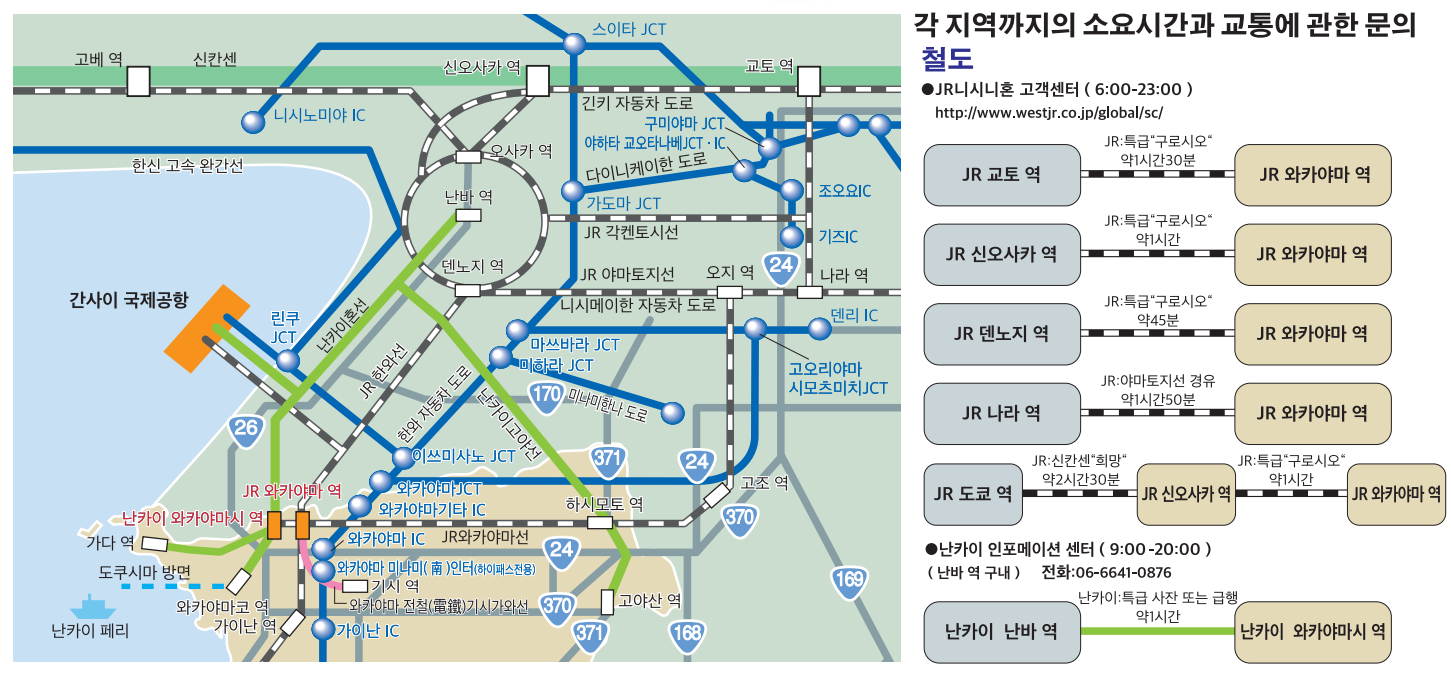

# 와카야마시로 가는 교통 안내

# Wakayama City

## 와카야마시 관광안내지도

### Guide Map

한국어

와카야마시

- 서울 약1시간50분
- 대구 약1시간30분
- 부산 약1시간35분
- 제주 약2시간
- 나카사키 약1시간55분
- 가고시마 약1시간55분
- 나하 약1시간50분
- 신오사카이 약2시간20분
- 도쿄 나리타 약1시간30분
- 도쿄 하네다 약1시간20분